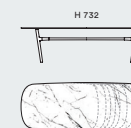

Piano in ceramica bordo smussato
Rounded edge ceramic top