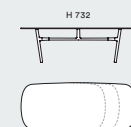

Piano in legno impiallacciato bordo sagomato
Top in veneered wood with shaped edge