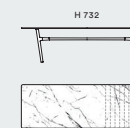

Piano in ceramica bordo smussato
Rounded edge ceramic top